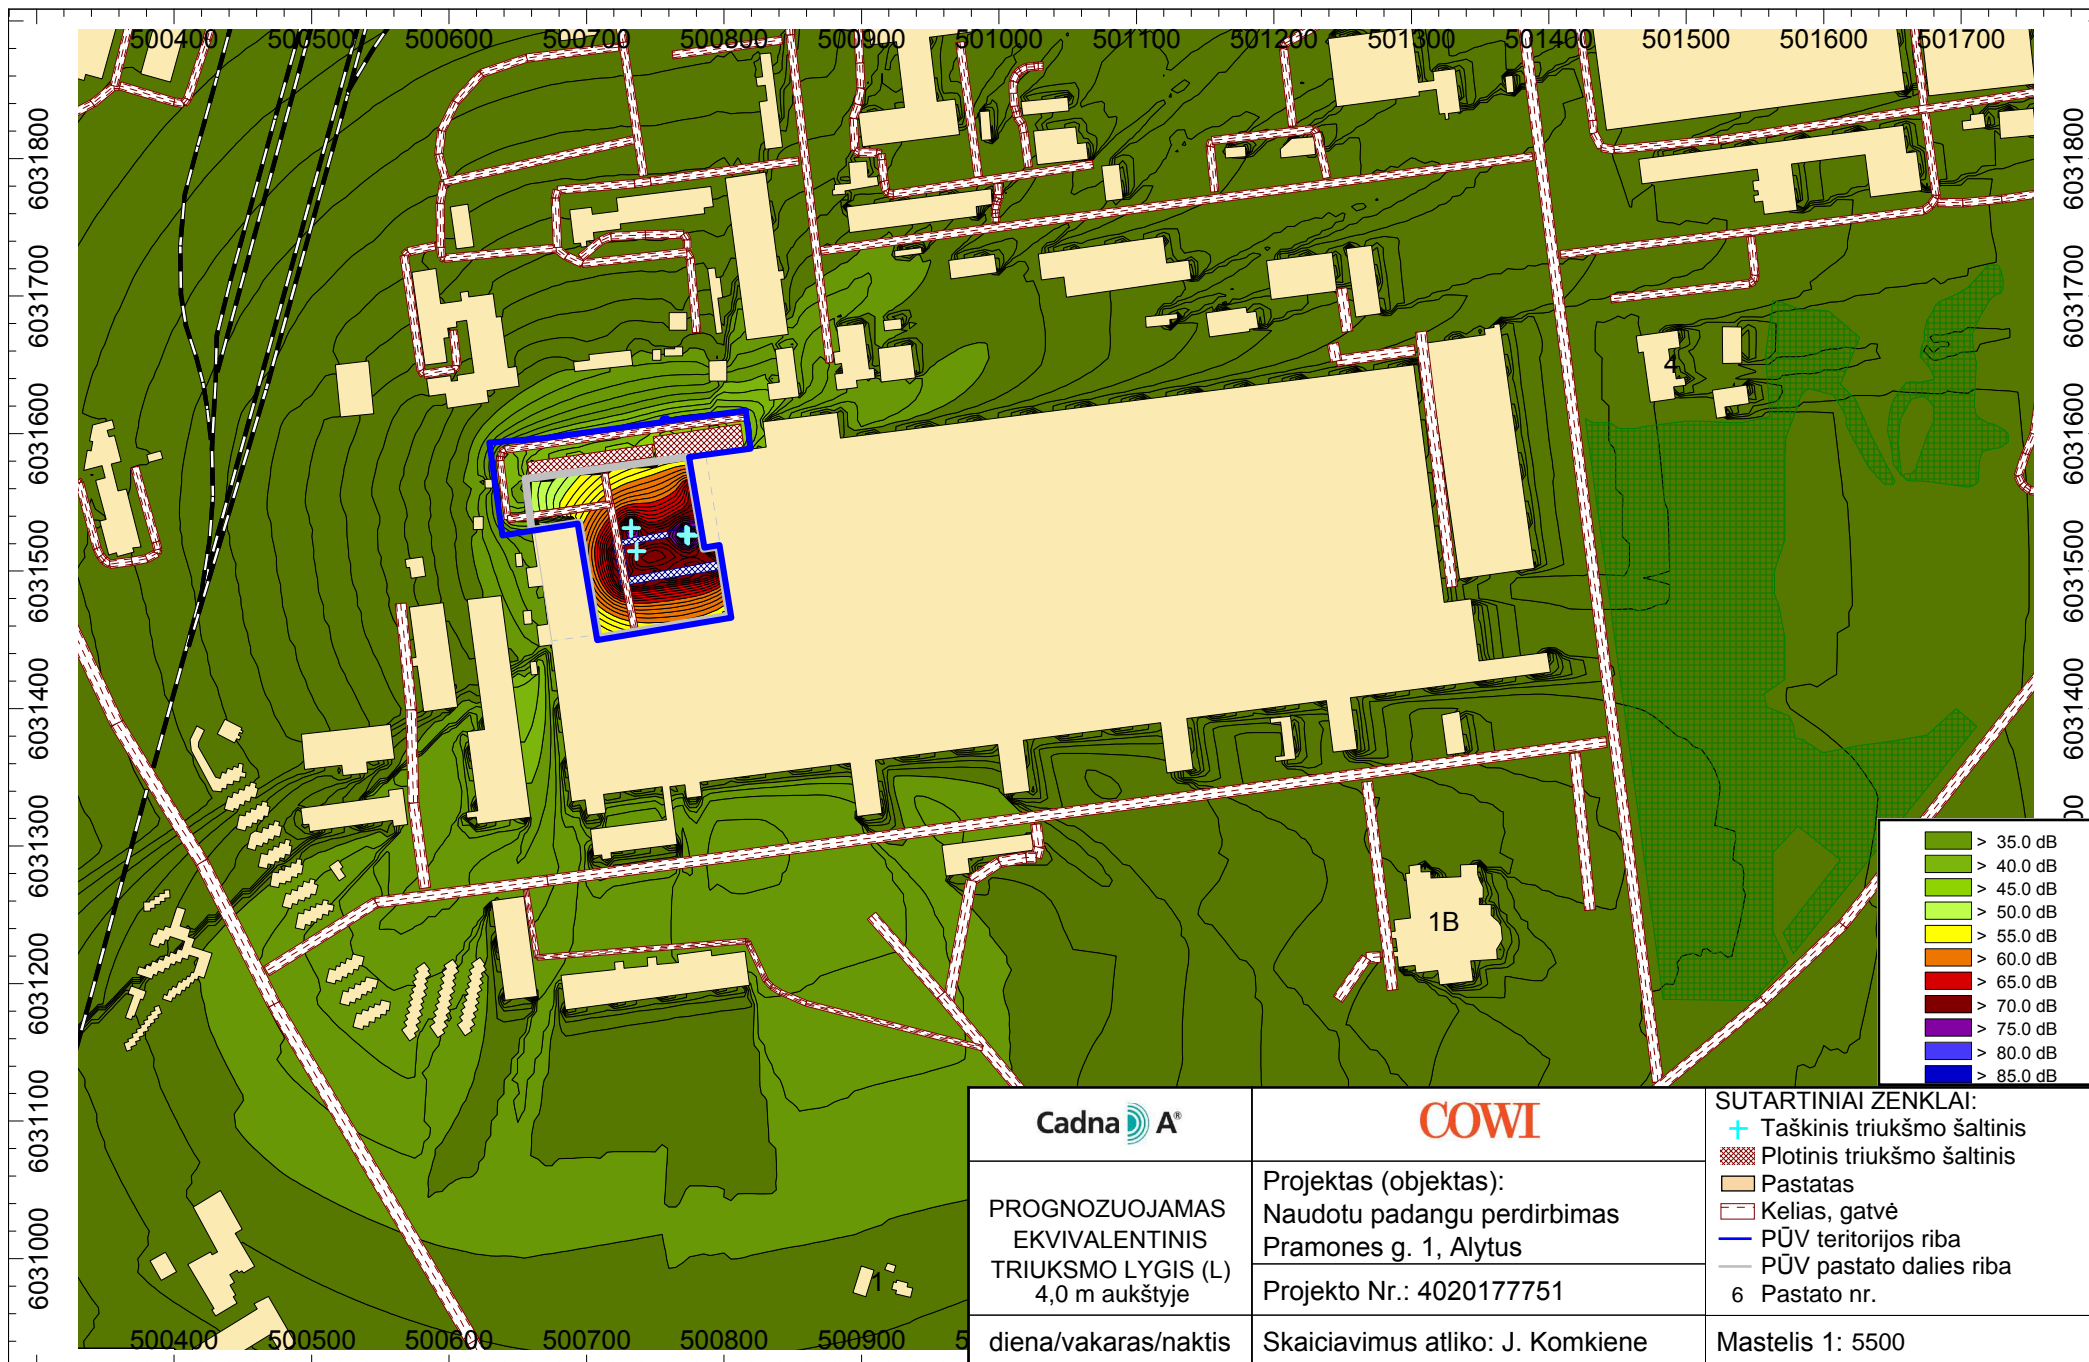

**TRUKŠMO SKLAIDOS SKAIČIAVIMAI  
PROGRAMA CADNA**

Planuojamos ūkinės veiklos sukeliama triukšmo lygio sklaidos žemėlapiai

Transporto sukeliamo triukšmo lygio sklaidos žemėlapiai

Cadna A®

COWI

SUTARTINIAI ZENKLAI:

PROGNOZUOJAMAS  
EKVIVALENTINIS  
TRIUKSMO LYGIS (L)  
1,5 m aukštyje

Projektas (objektas):  
Naudotu padangų perdirbimas  
Pramones g. 1, Alytus

 Pastatas  
 Kelias, gatvė  
 PŪV teritorijos riba  
 PŪV pastato dalies riba  
 6 Pastato nr.