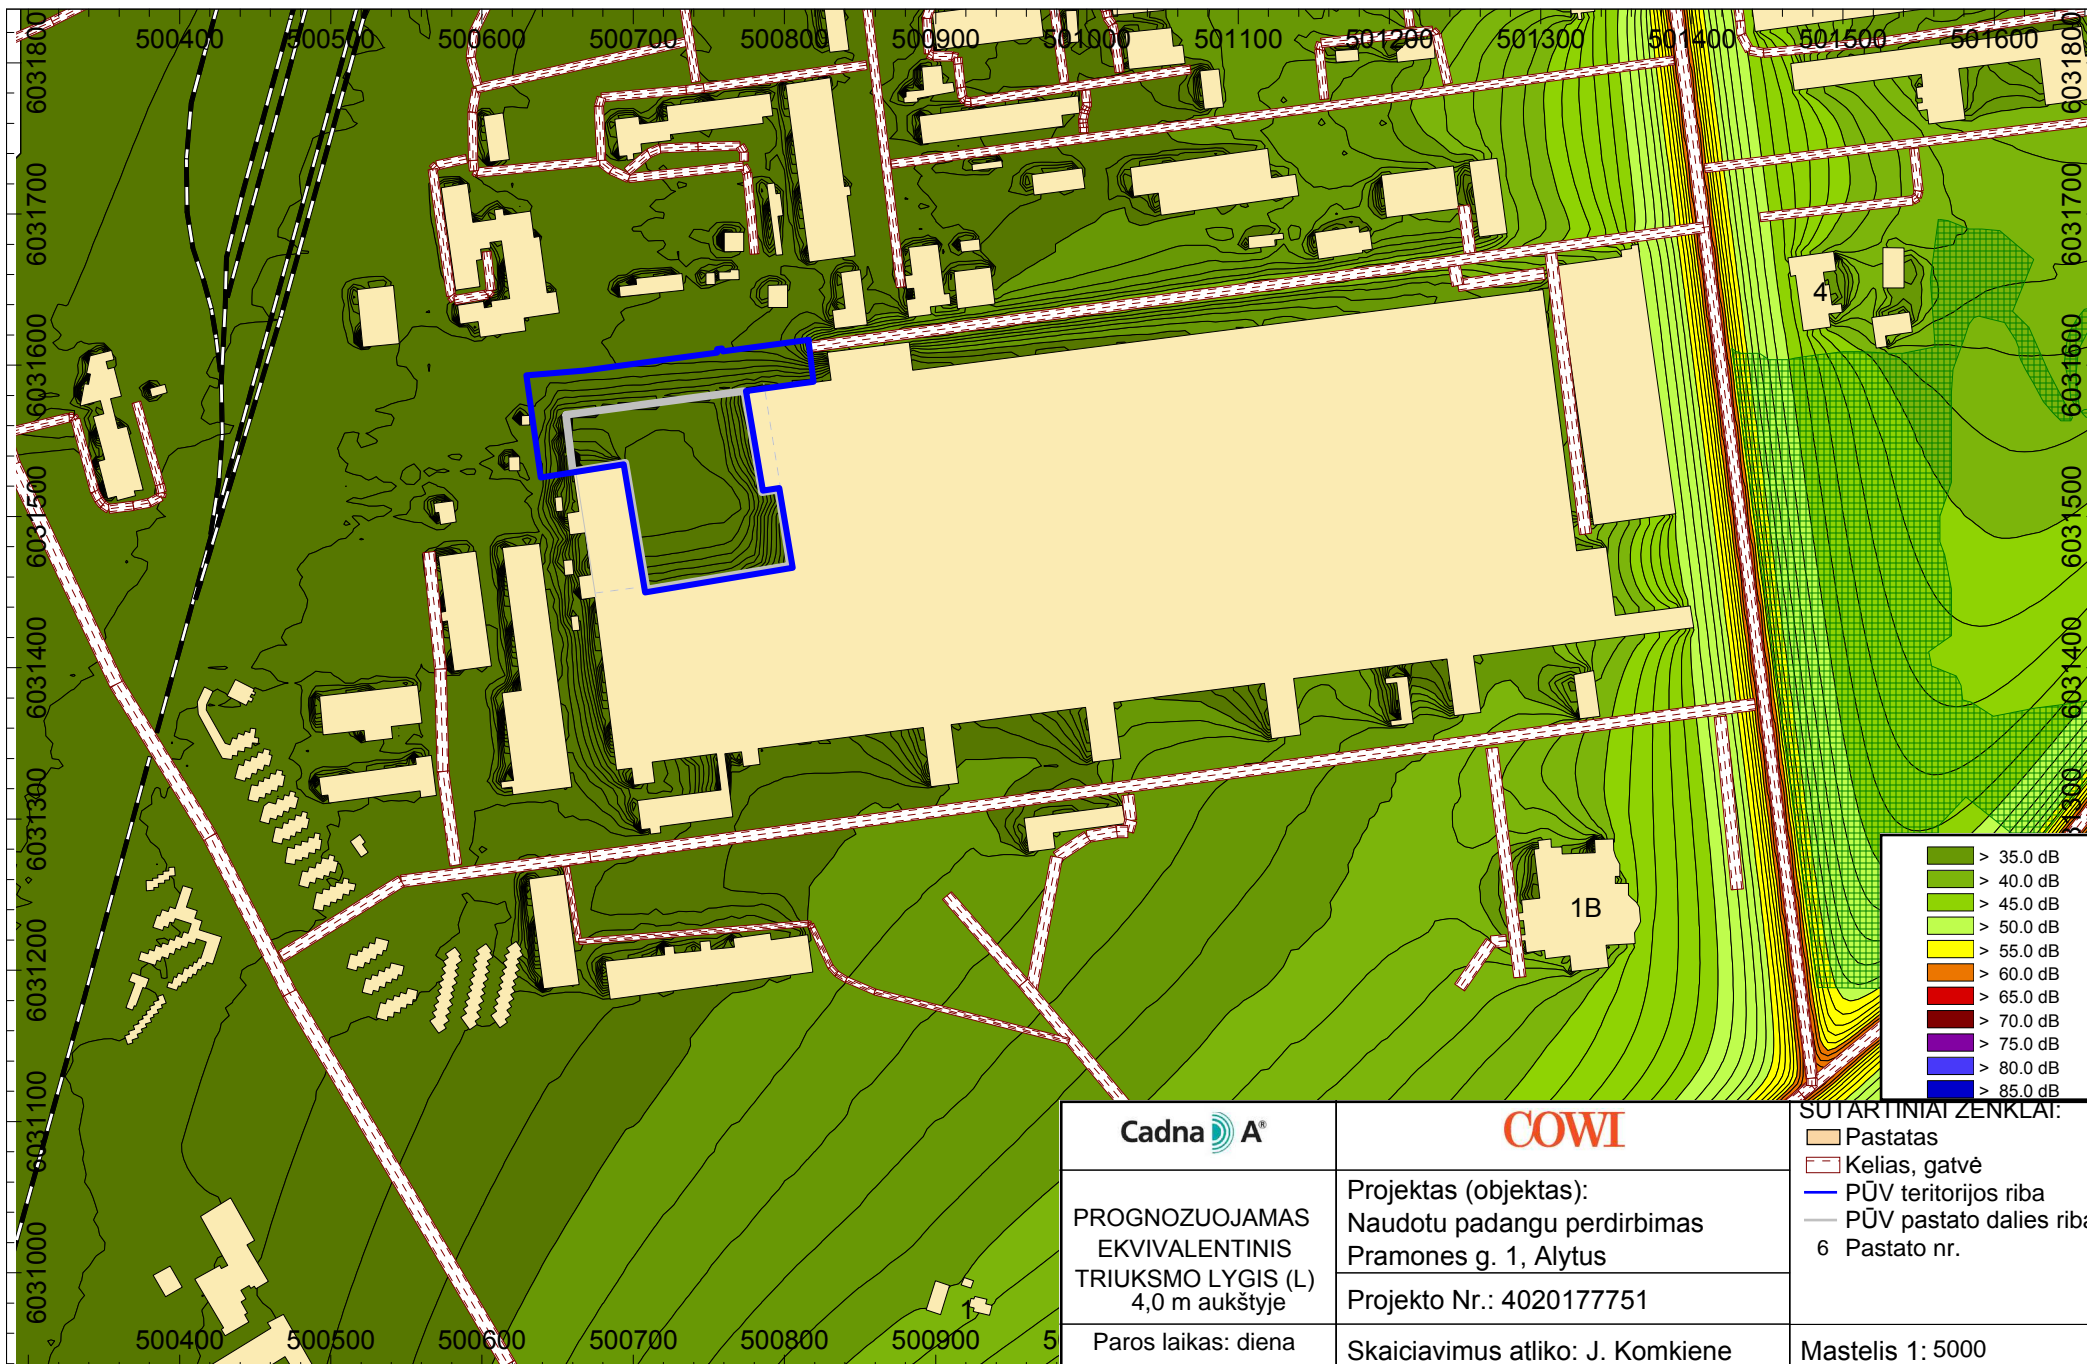

Projekto Nr.: 4020177751

Paros laikas: diena

Skaiciavimus atliko: J. Komkiene

Mastelis 1: 5000

<p>Cadna A®</p>	<p>COWI</p>	<p>SUTARTINIAI ZENKLAI:</p>
<p>PROGNOZUOJAMAS EKVIVALENTINIS TRIUKSMO LYGIS (L) 1,5 m aukštyje</p>	<p>Projektas (objektas): Naudotu padangų perdirbimas Pramones g. 1, Alytus</p>	<p>— Pastatas - - Keltas, gatvė — PŪV teritorijos riba — PŪV pastato dalies riba 6 Pastato nr.</p>
<p>Paros laikas: vakaras</p>	<p>Projekto Nr.: 4020177751</p> <p>Skaiciavimus atliko: J. Komkiene</p>	<p>Mastelis 1: 5000</p>