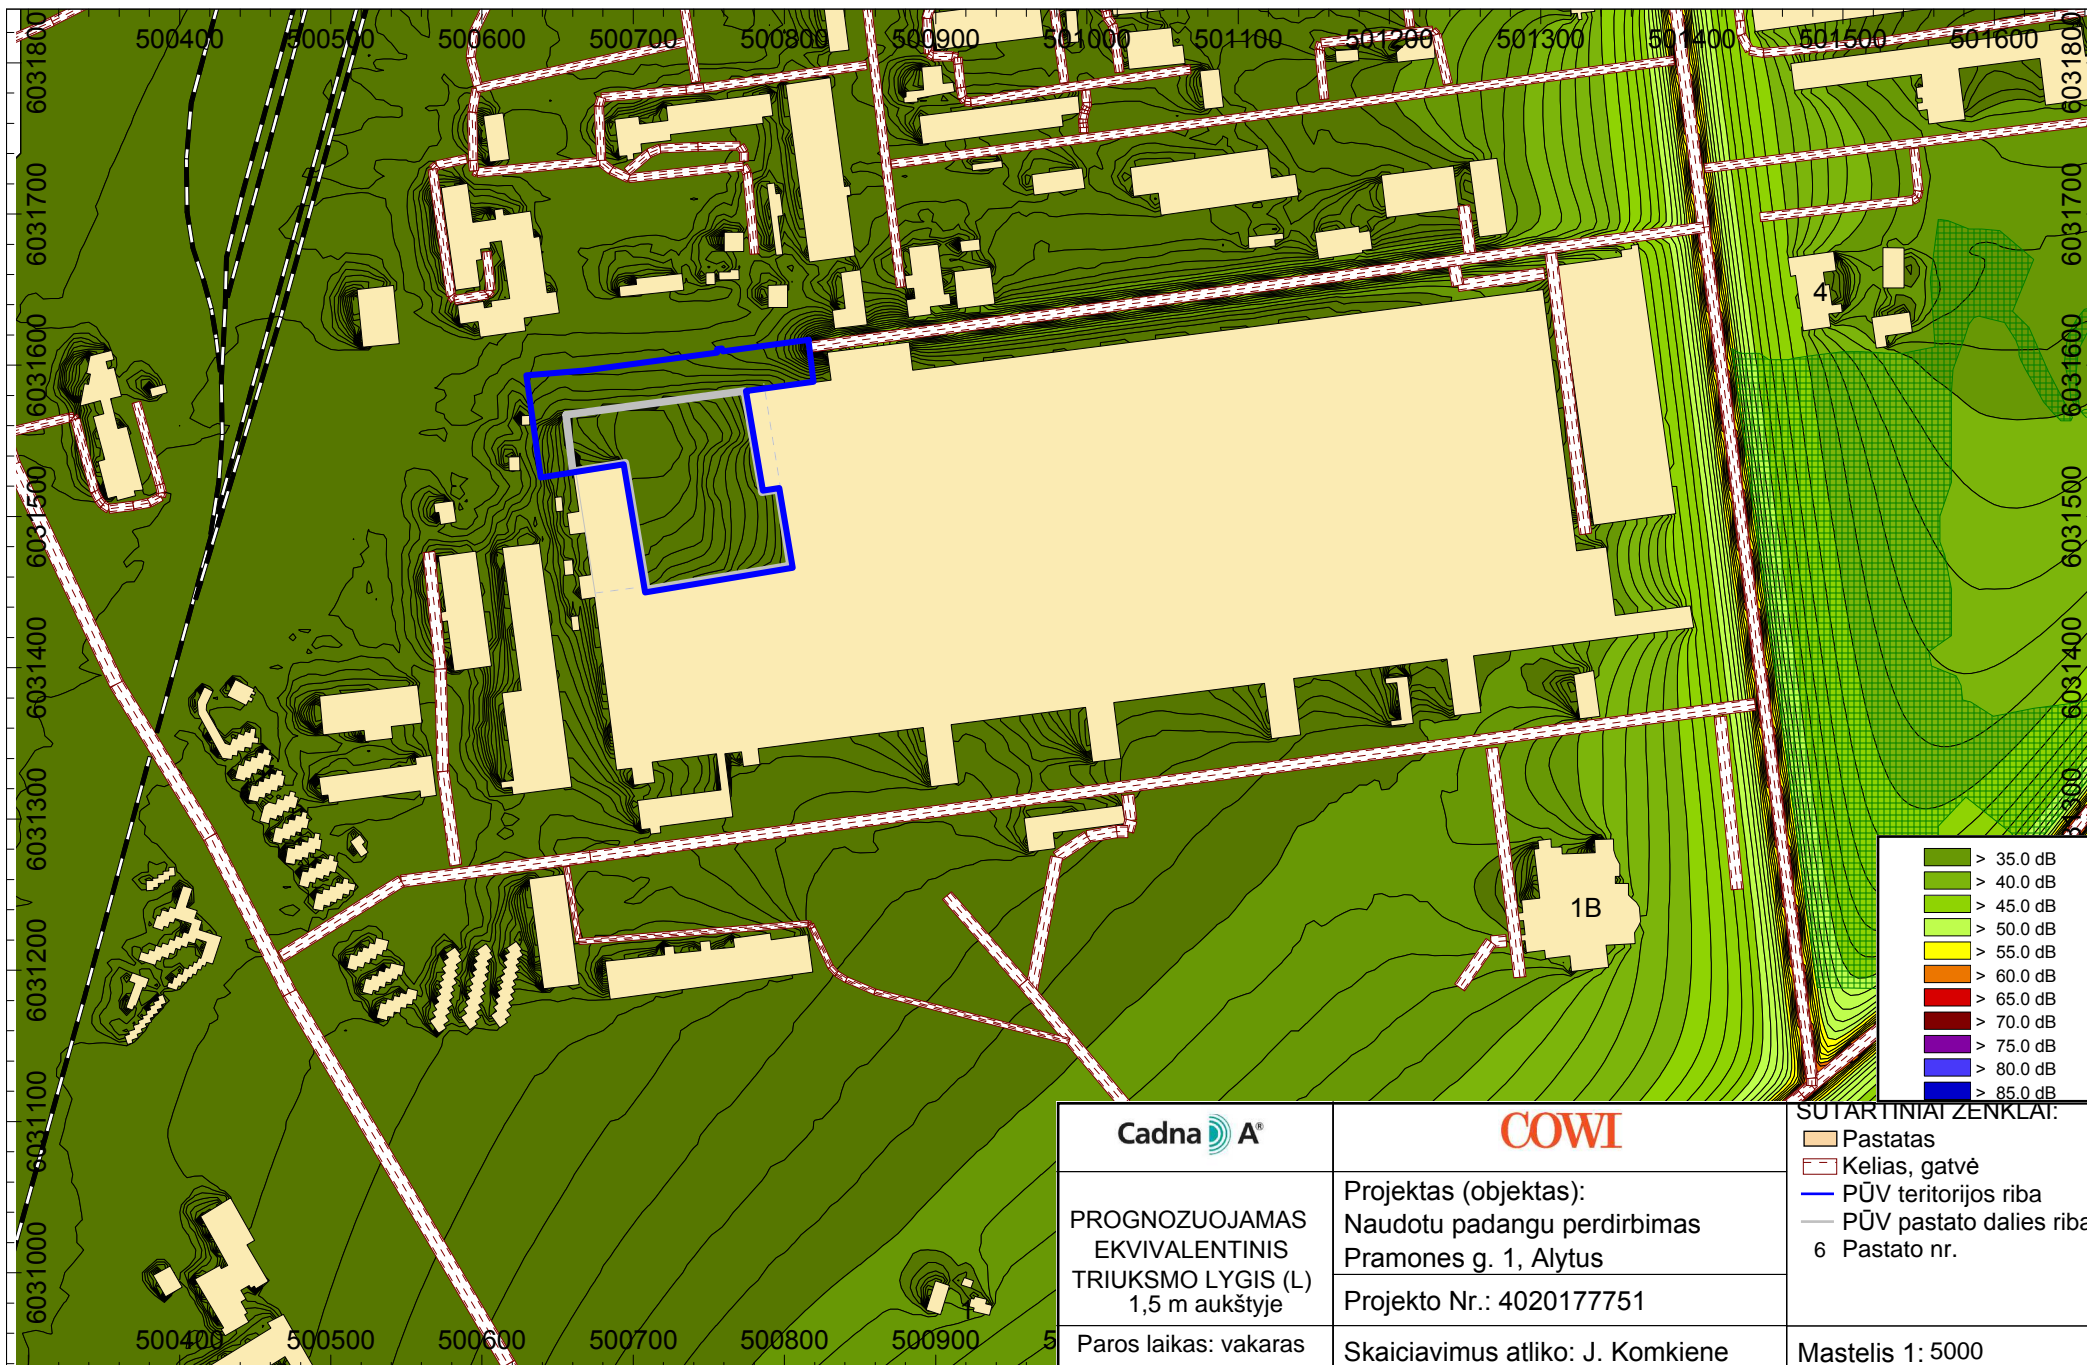

**TRUKŠMO SKLAIDOS SKAIČIAVIMAI  
PROGRAMA CADNA**

Planuojamos ūkinės veiklos sukeliama triukšmo lygio sklaidos žemėlapiai

Transporto sukeliamo triukšmo lygio sklaidos žemėlapiai

Cadna A®

COWI

SUTARTINIAI ZENKLAI:

PROGNOZUOJAMAS  
EKVIVALENTINIS  
TRIUKSMO LYGIS (L)  
1,5 m aukštyje

Projektas (objektas):  
Naudotu padangų perdirbimas  
Pramones g. 1, Alytus

 Pastatas  
 Kelias, gatvė  
 PŪV teritorijos riba  
 PŪV pastato dalies riba  
 6 Pastato nr.

Projekto Nr.: 4020177751

Paros laikas: diena

Skaiciavimus atliko: J. Komkiene

Mastelis 1: 5000

<p>Cadna A®</p>	<p>COWI</p>	<p>SUTARTINIAI ZENKLAI:</p>
<p>PROGNOZUOJAMAS EKVIVALENTINIS TRIUKSMO LYGIS (L) 1,5 m aukštyje</p>	<p>Projektas (objektas): Naudotu padangų perdirbimas Pramones g. 1, Alytus</p>	<p>— Pastatas - - Keltas, gatvė — PŪV teritorijos riba — PŪV pastato dalies riba 6 Pastato nr.</p>
<p>Paros laikas: vakaras</p>	<p>Projekto Nr.: 4020177751</p> <p>Skaiciavimus atliko: J. Komkiene</p>	<p>Mastelis 1: 5000</p>