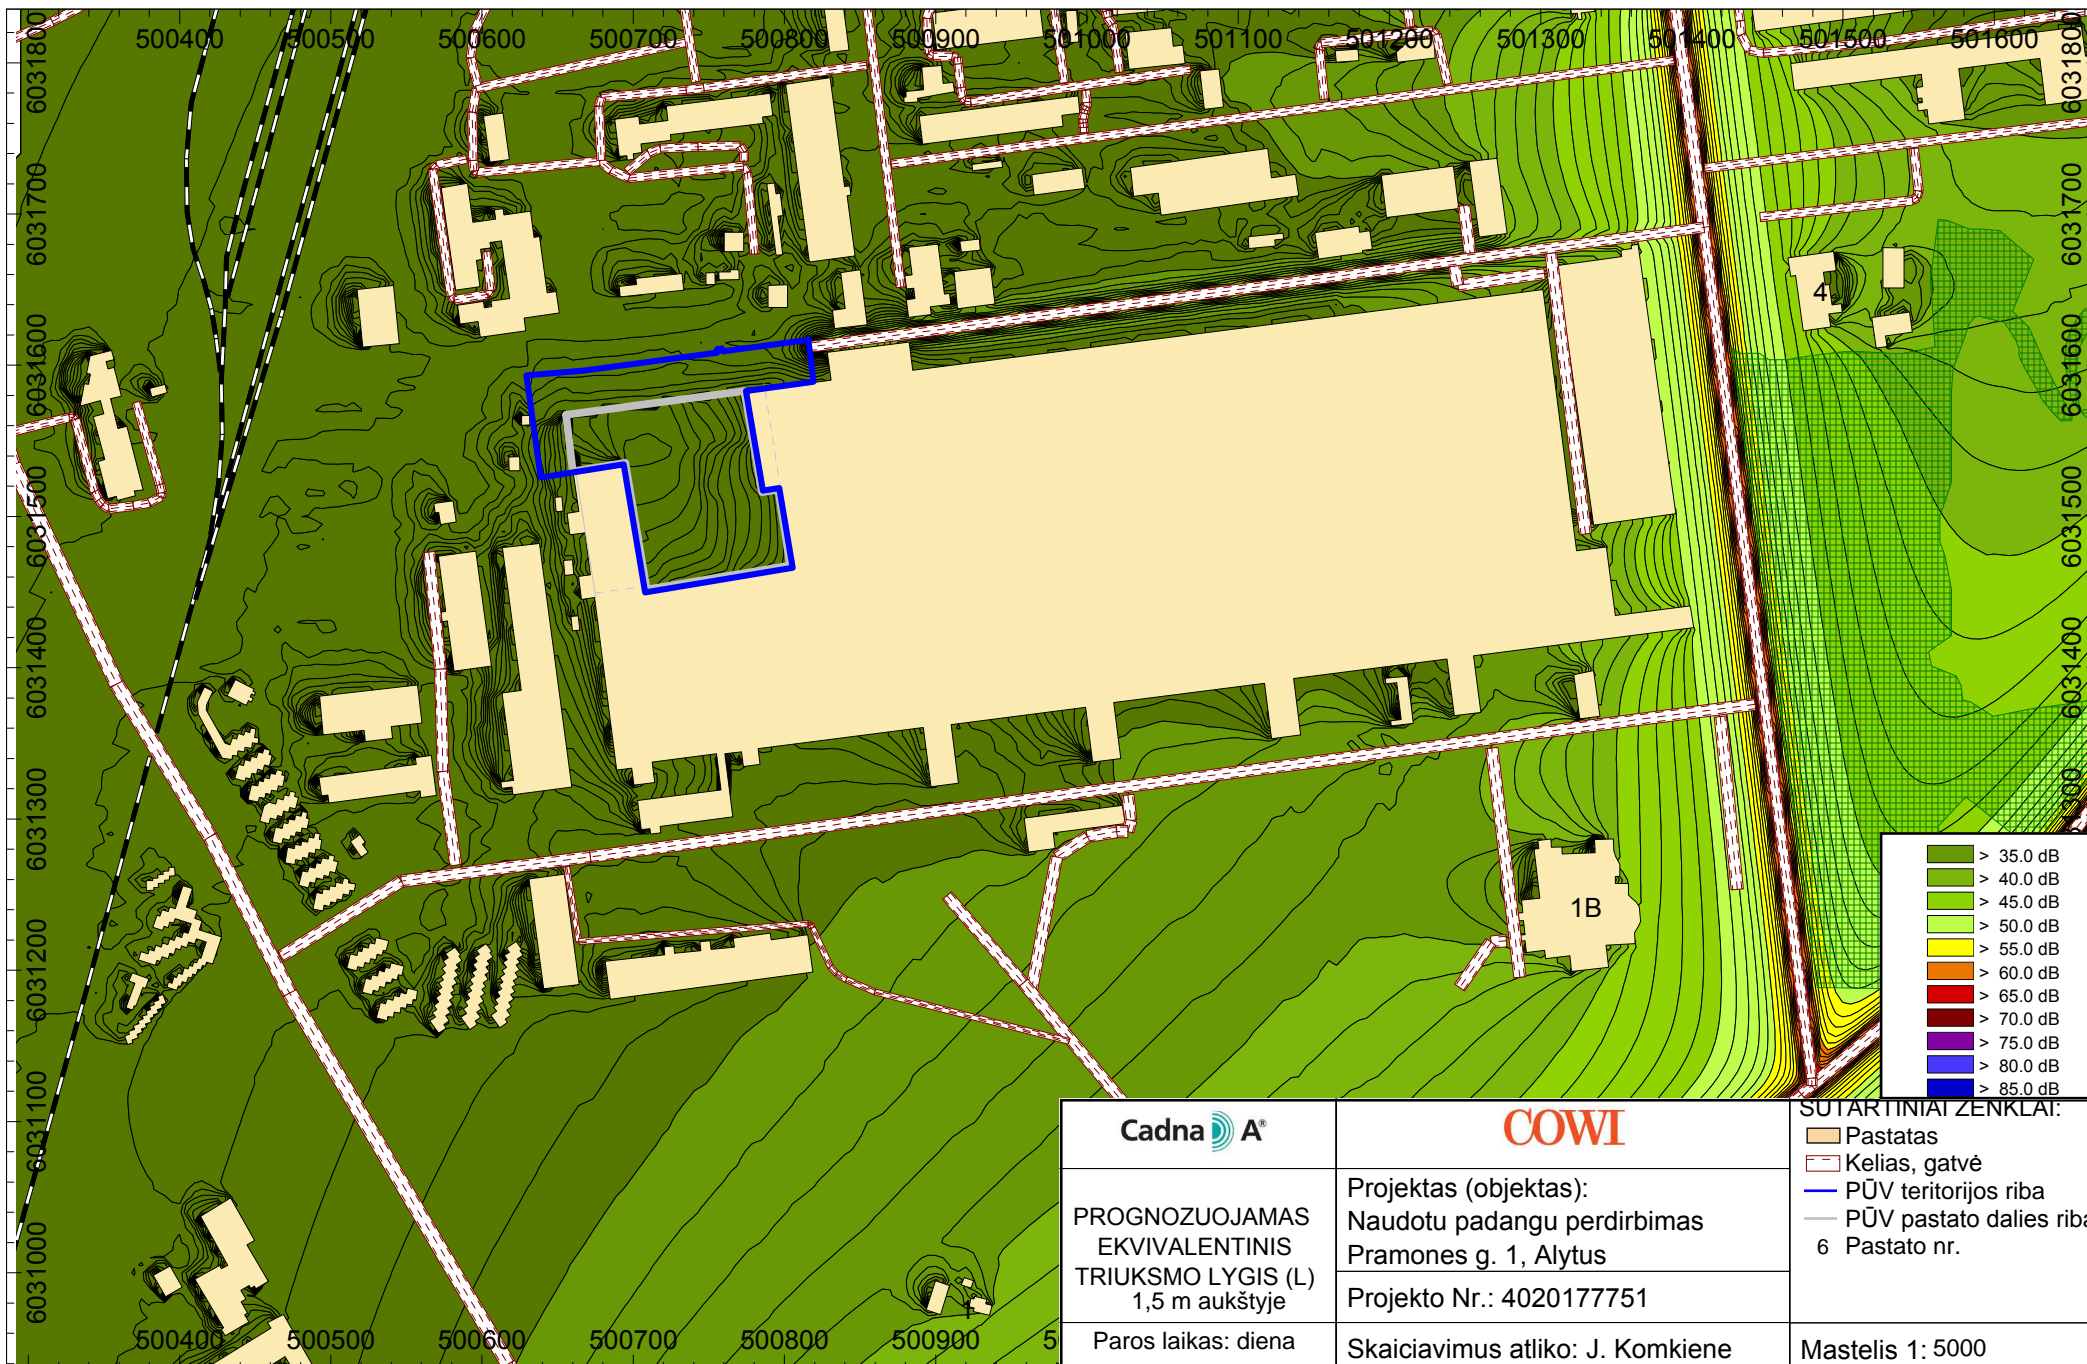

**TRUKŠMO SKLAIDOS SKAIČIAVIMAI  
PROGRAMA CADNA**

Planuojamos ūkinės veiklos sukeliama triukšmo lygio sklaidos žemėlapiai

Transporto sukeliamo triukšmo lygio sklaidos žemėlapiai

Cadna A®

COWI

SUTARTINIAI ZENKLAI:

PROGNOZUOJAMAS  
EKVIVALENTINIS  
TRIUKSMO LYGIS (L)  
1,5 m aukštyje

Projektas (objektas):  
Naudotu padangų perdirbimas  
Pramones g. 1, Alytus

 Pastatas  
 Kelias, gatvė  
 PŪV teritorijos riba  
 PŪV pastato dalies riba  
 6 Pastato nr.

Projekto Nr.: 4020177751

Paros laikas: diena

Skaiciavimus atliko: J. Komkiene

Mastelis 1: 5000

<p>Cadna A®</p>	<p>COWI</p>	<p>SUTARTINIAI ZENKLAI:</p>
<p>PROGNOZUOJAMAS EKVIVALENTINIS TRIUKSMO LYGIS (L) 1,5 m aukštyje</p>	<p>Projektas (objektas): Naudotu padangų perdirbimas Pramones g. 1, Alytus</p>	<p>— Pastatas - - Keltas, gatvė — PŪV teritorijos riba — PŪV pastato dalies riba 6 Pastato nr.</p>
<p>Paros laikas: vakaras</p>	<p>Projekto Nr.: 4020177751</p> <p>Skaiciavimus atliko: J. Komkiene</p>	<p>Mastelis 1: 5000</p>