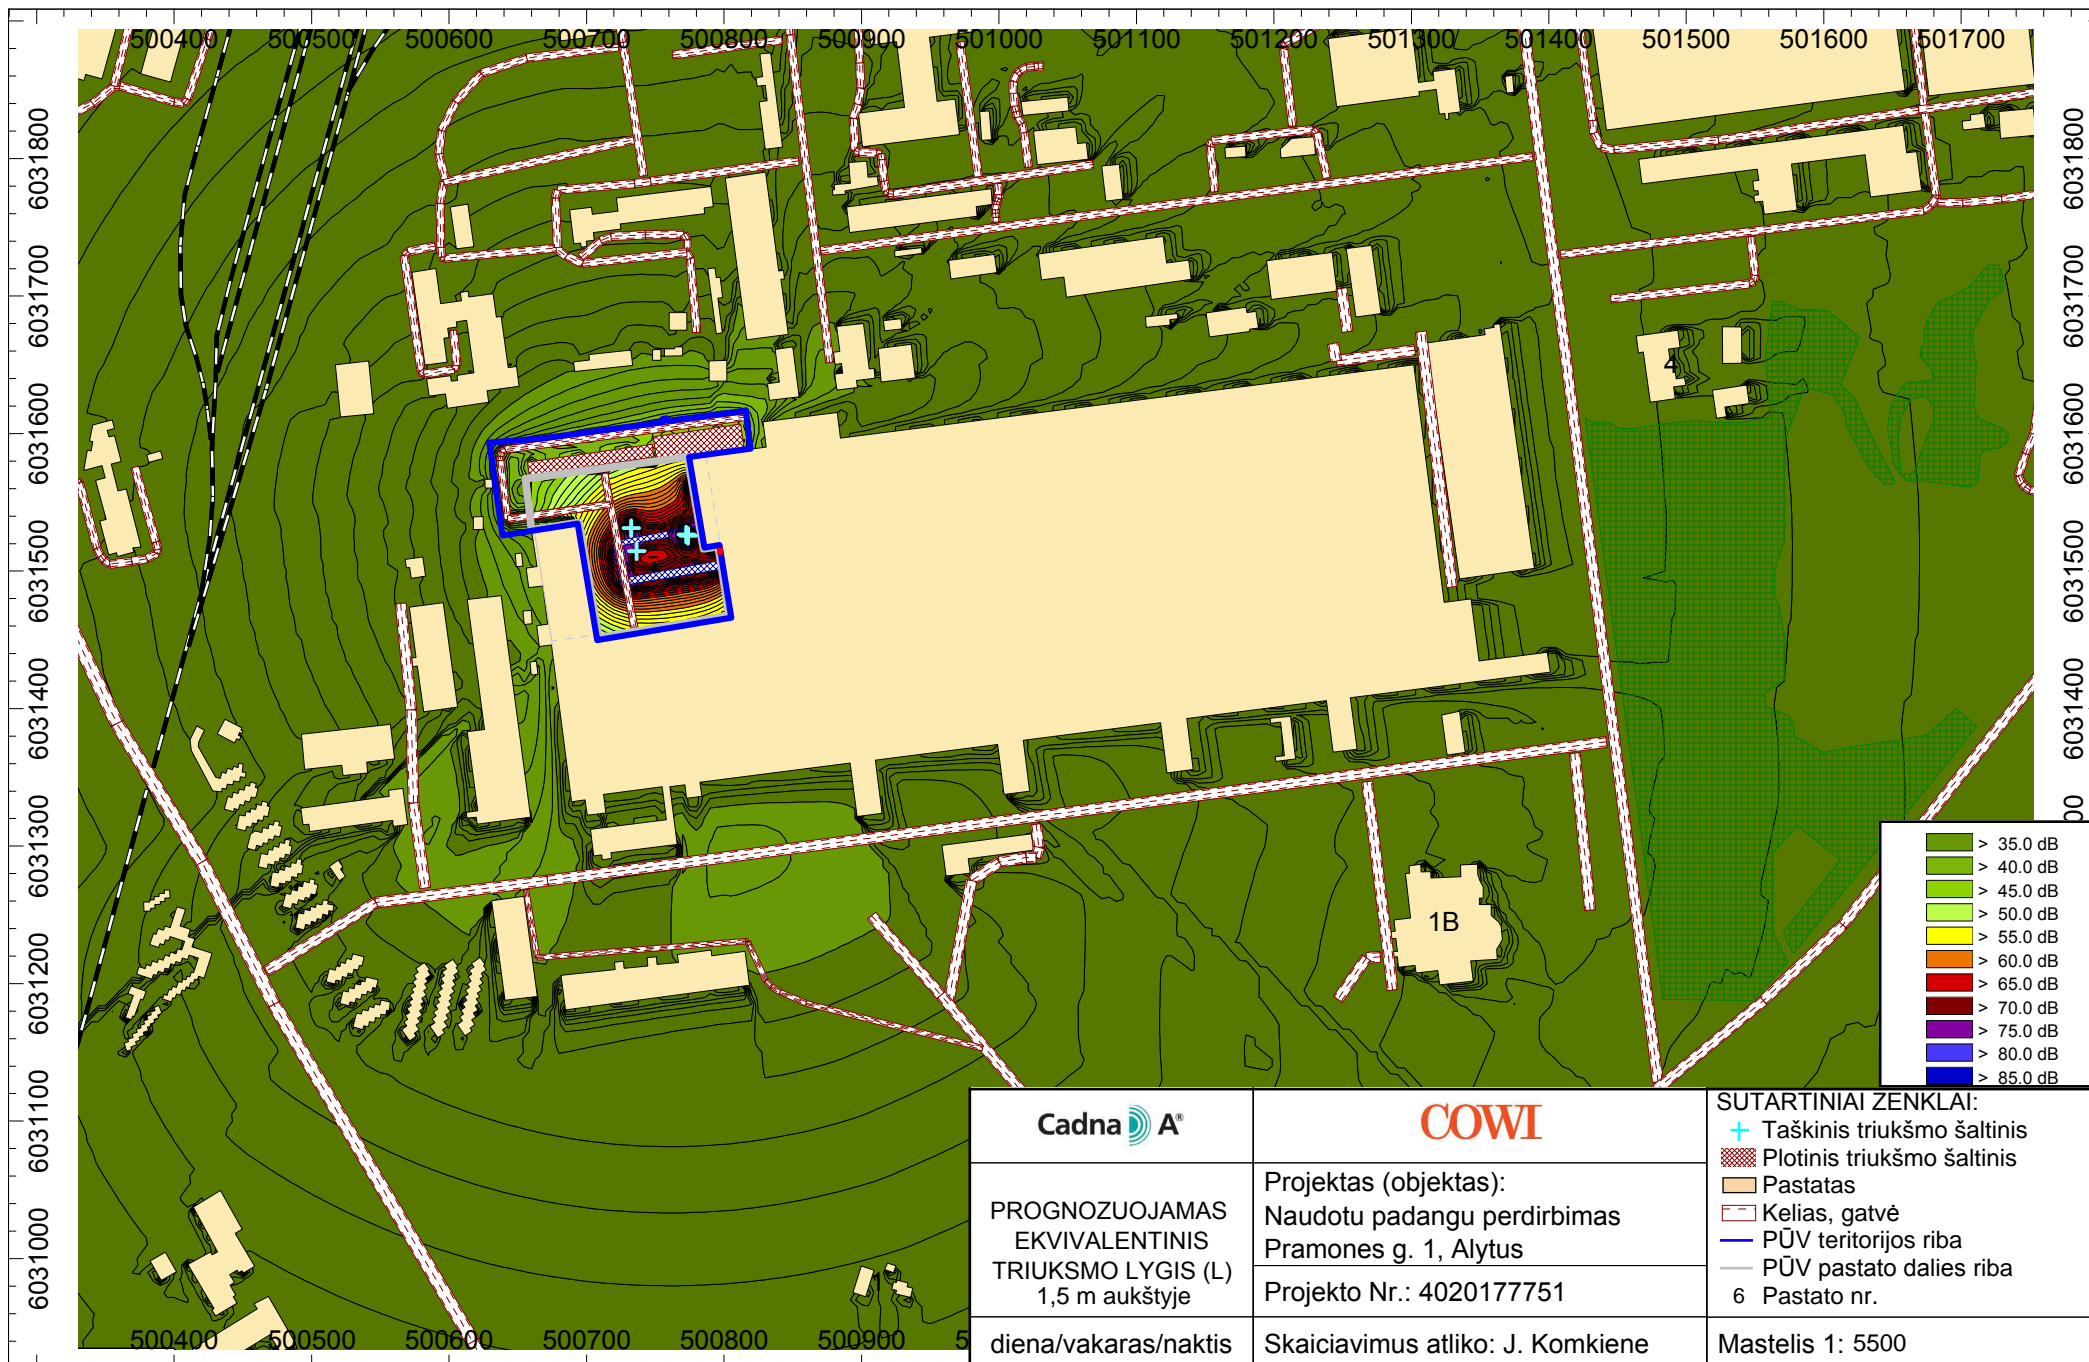

**TRUKŠMO SKLAIDOS SKAIČIAVIMAI  
PROGRAMA CADNA**

Planuojamos ūkinės veiklos sukeliama triukšmo lygio sklaidos žemėlapiai

Transporto sukeliamo triukšmo lygio sklaidos žemėlapiai

Cadna A®

COWI

SUTARTINIAI ZENKLAI:

PROGNOZUOJAMAS  
EKVIVALENTINIS  
TRIUKSMO LYGIS (L)  
1,5 m aukštyje

Projektas (objektas):  
Naudotu padangų perdirbimas  
Pramones g. 1, Alytus

 Pastatas  
 Kelias, gatvė  
 PŪV teritorijos riba  
 PŪV pastato dalies riba  
 6 Pastato nr.

Projekto Nr.: 4020177751

Paros laikas: diena

Skaiciavimus atliko: J. Komkiene

Mastelis 1: 5000

<p>Cadna A®</p>	<p>COWI</p>	<p>SUTARTINIAI ZENKLAI:</p>
<p>PROGNOZUOJAMAS EKVIVALENTINIS TRIUKSMO LYGIS (L) 1,5 m aukštyje</p>	<p>Projektas (objektas): Naudotu padangų perdirbimas Pramones g. 1, Alytus</p>	<p>— Pastatas - - Keltas, gatvė — PŪV teritorijos riba — PŪV pastato dalies riba 6 Pastato nr.</p>
<p>Paros laikas: vakaras</p>	<p>Projekto Nr.: 4020177751</p> <p>Skaiciavimus atliko: J. Komkiene</p>	<p>Mastelis 1: 5000</p>