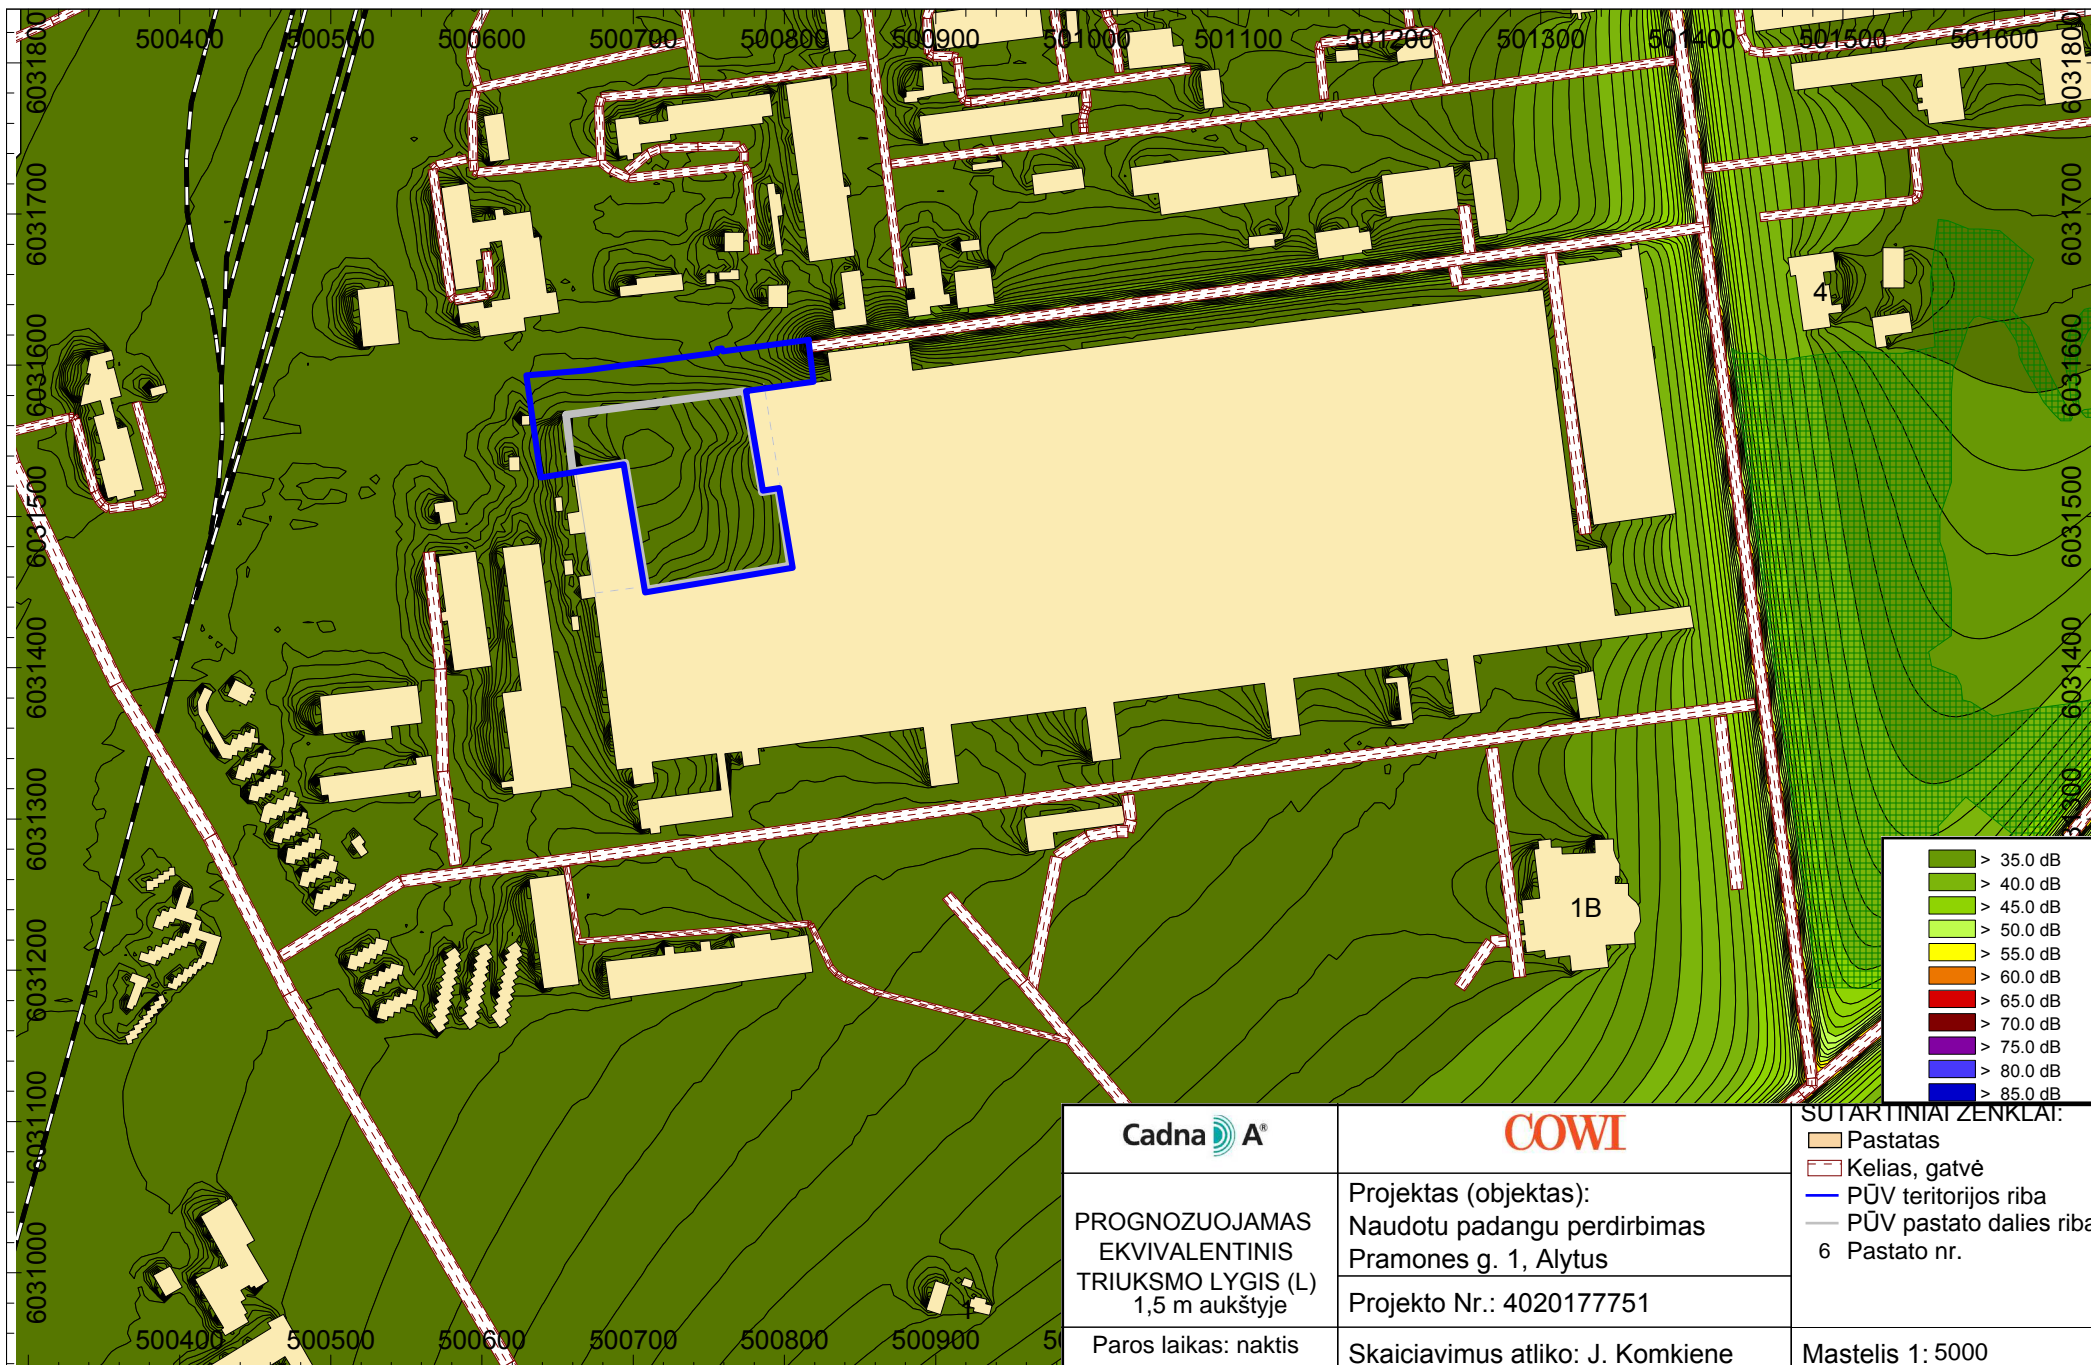

Projekto Nr.: 4020177751

Paros laikas: diena

Skaiciavimus atliko: J. Komkiene

Mastelis 1: 5000

<p>Cadna A®</p>	<p>COWI</p>	<p>SUTARTINIAI ZENKLAI:</p>
<p>PROGNOZUOJAMAS EKVIVALENTINIS TRIUKSMO LYGIS (L) 1,5 m aukštyje</p>	<p>Projektas (objektas): Naudotu padangų perdirbimas Pramones g. 1, Alytus</p>	<p>— Pastatas - - Keltas, gatvė — PŪV teritorijos riba — PŪV pastato dalies riba 6 Pastato nr.</p>
<p>Paros laikas: vakaras</p>	<p>Projekto Nr.: 4020177751</p> <p>Skaiciavimus atliko: J. Komkiene</p>	<p>Mastelis 1: 5000</p>