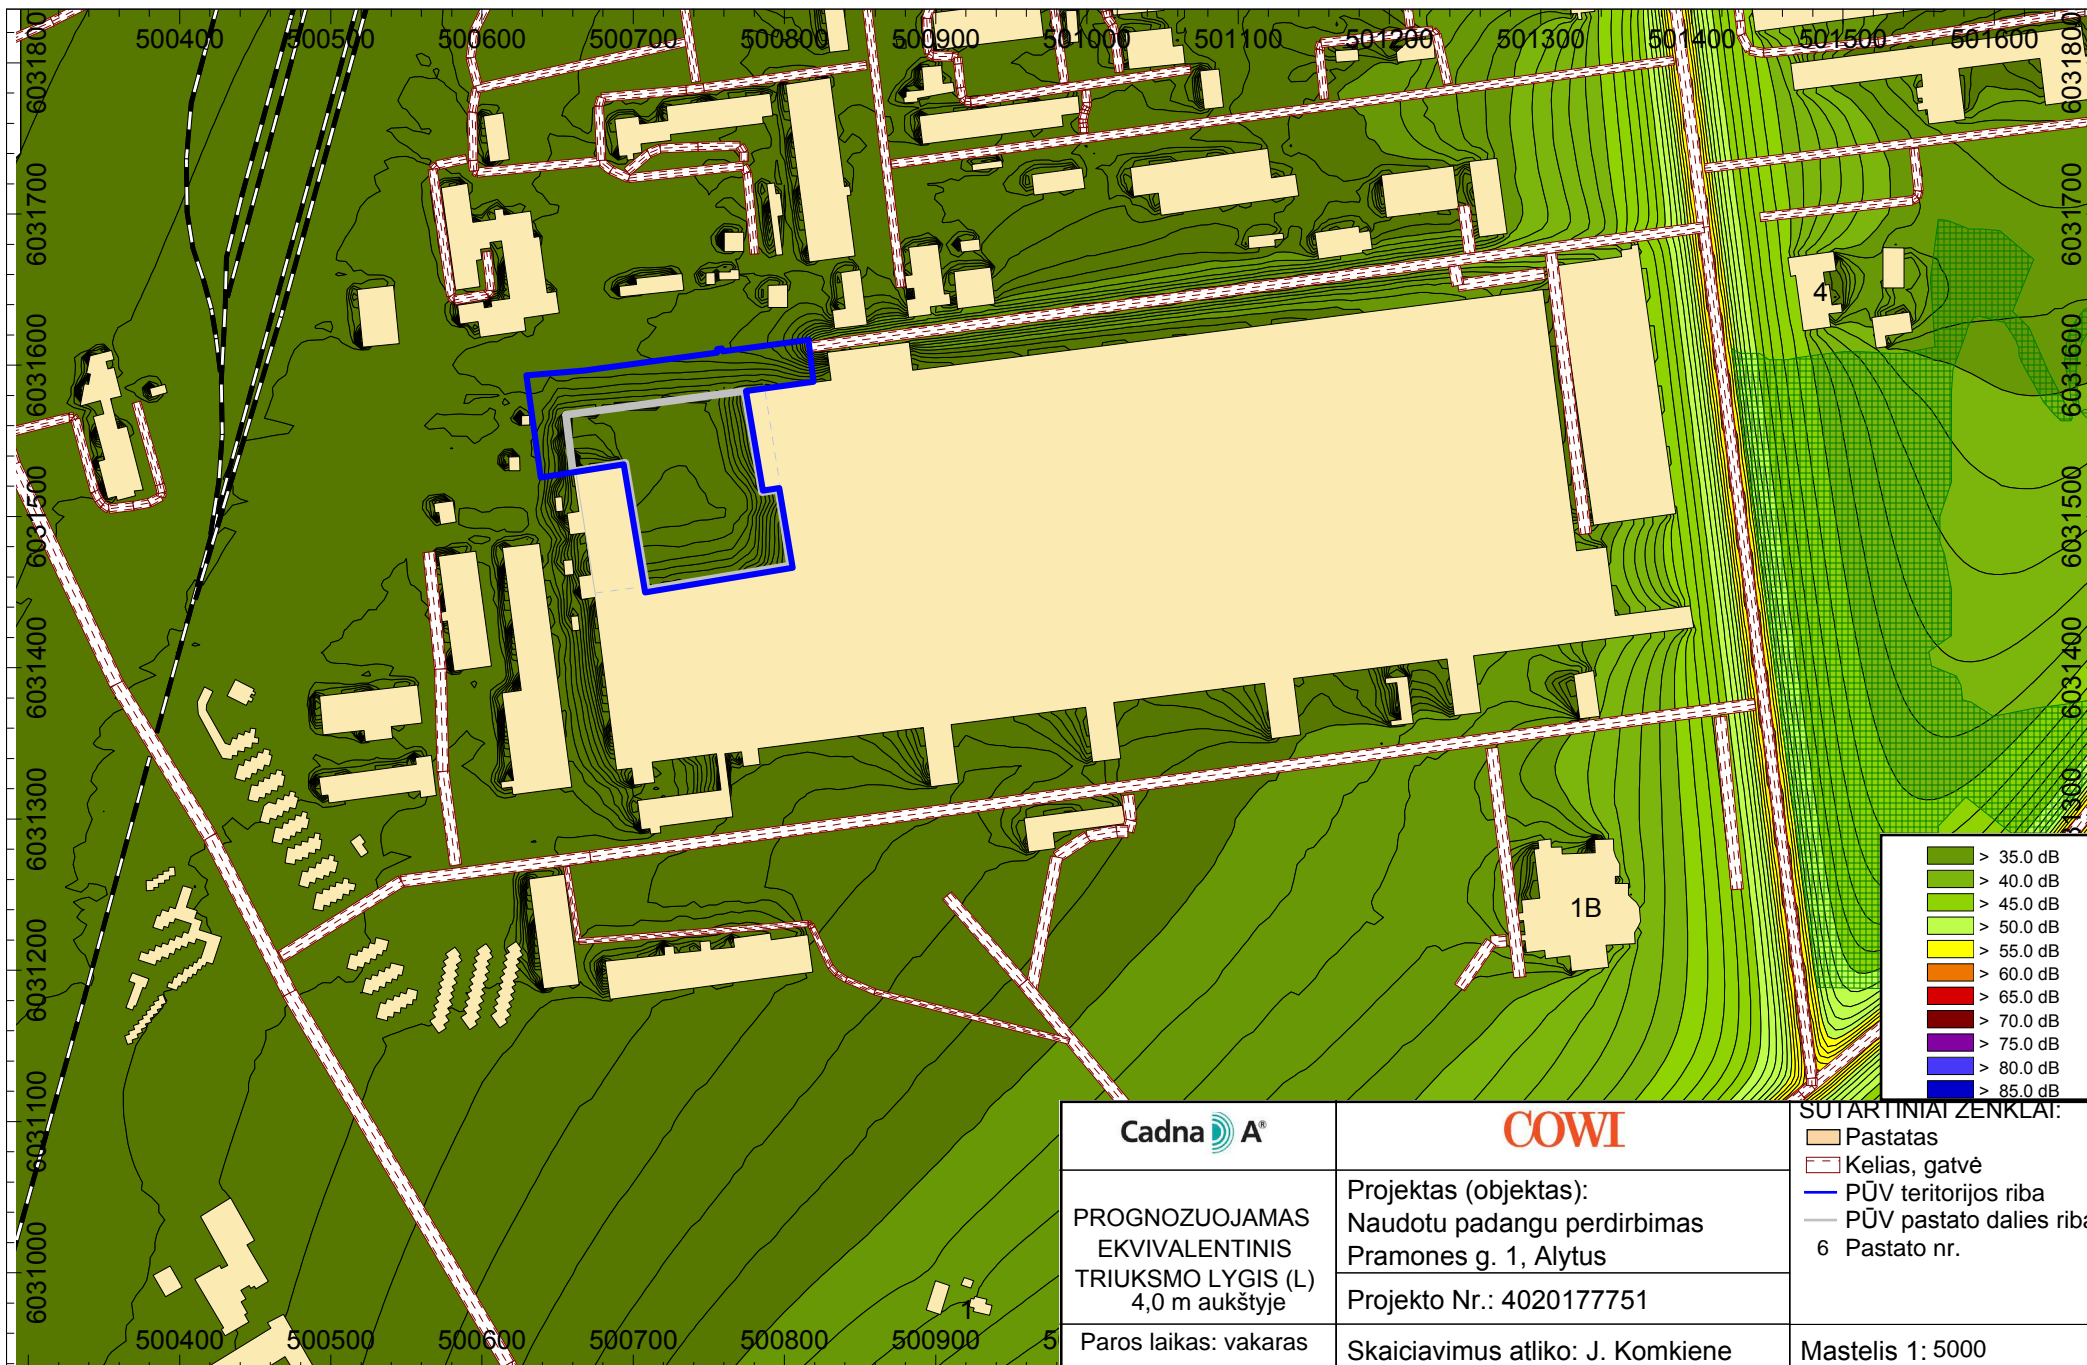

Cadna A®	COWI	SUTARTINIAI ZENKLAI:
PROGNOZUOJAMAS EKVIVALENTINIS TRIUKSMO LYGIS (L) 4,0 m aukštyje	Projektas (objektas): Naudotu padangų perdirbimas Pramones g. 1, Alytus	— Pastatas — Keltas, gatvė — PŪV teritorijos riba — PŪV pastato dalies riba 6 Pastato nr.
Paros laikas: vakaras	Projekto Nr.: 4020177751 Skaiciavimus atliko: J. Komkiene	Mastelis 1: 5000